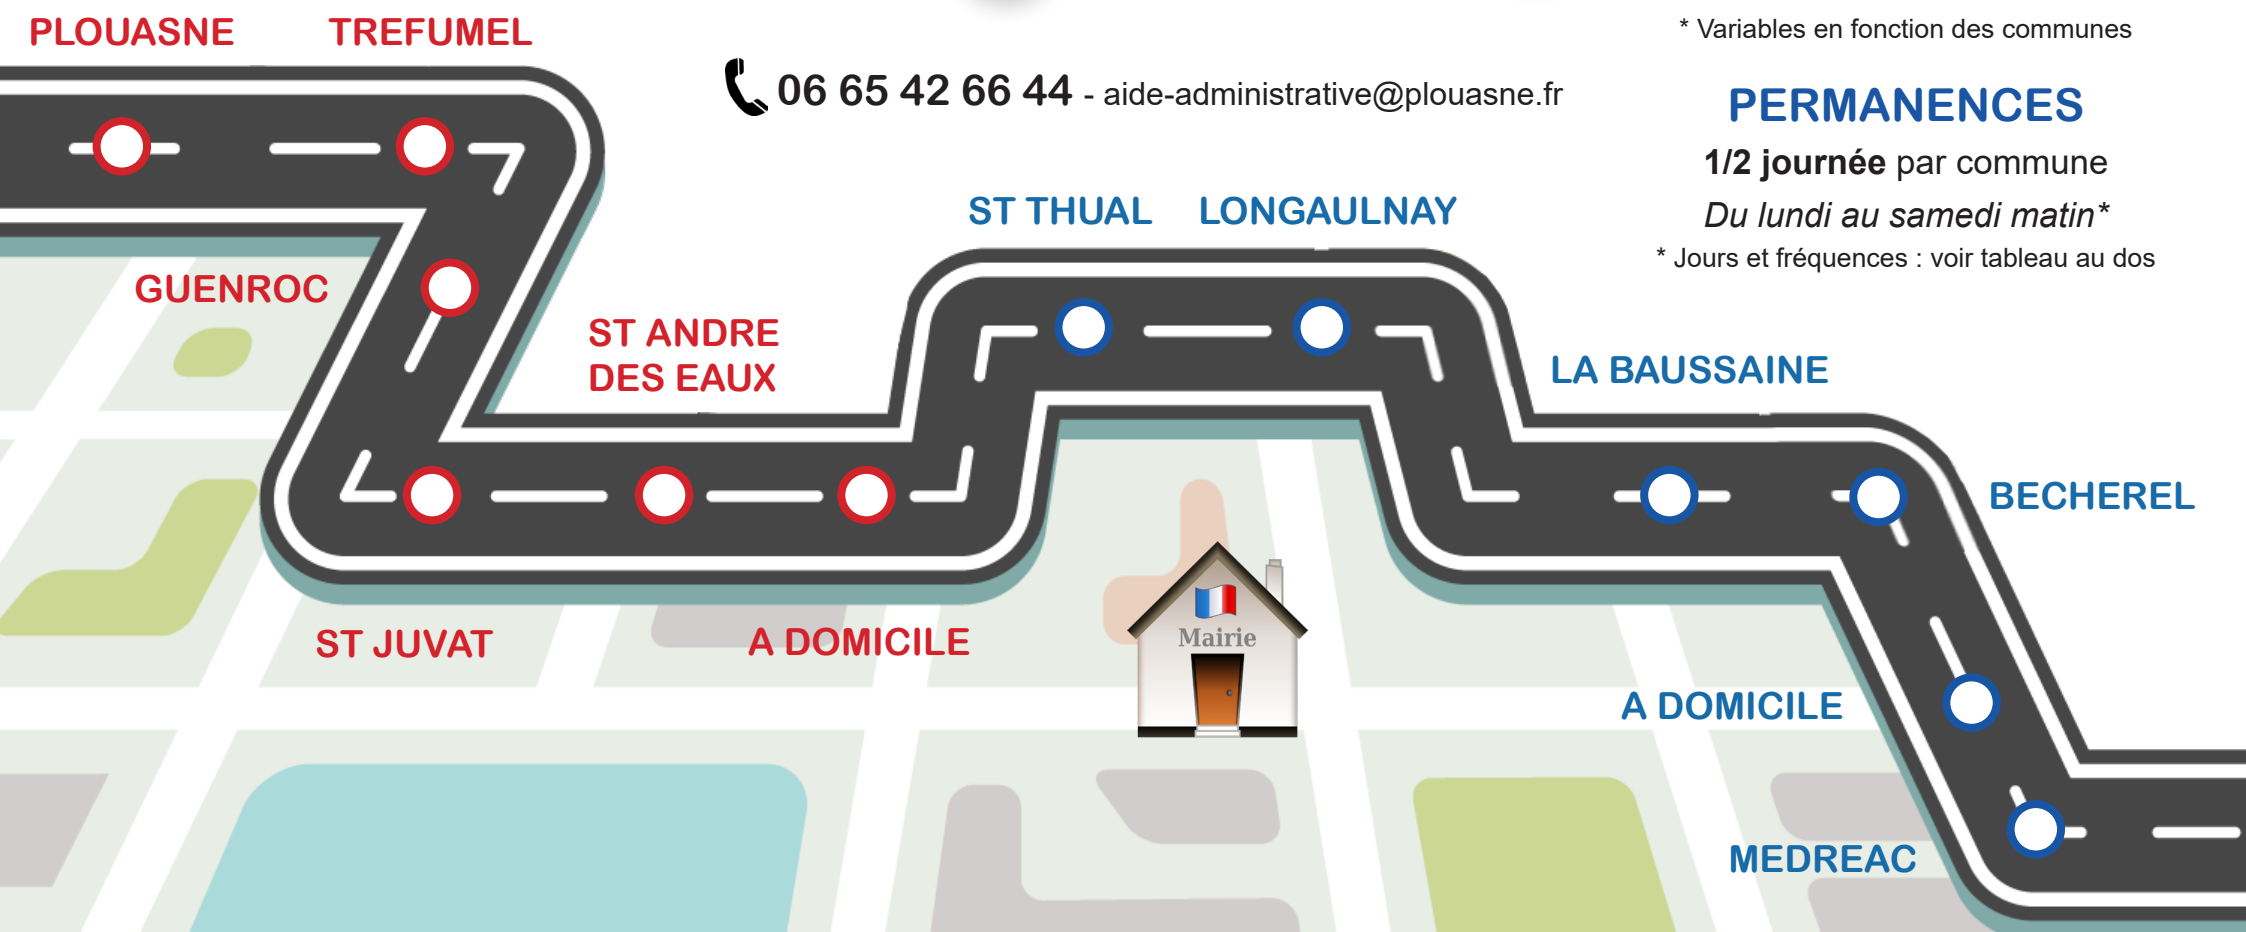

Les **services publics** viennent à vous !

CAMPING-CAR

ITINÉRANT

HORAIRES

10h-12h / 14h-17h*

* Variables en fonction des communes

PERMANENCES

1/2 journée par commune

Du lundi au samedi matin*

* Jours et fréquences : voir tableau au dos

☎ 06 65 42 66 44 - aide-administrative@plouasne.fr

PERMANENCES du camping-car / SEPTEMBRE 2021

LUNDI		MARDI		MERCREDI		JEUDI		VENDREDI		SAMEDI	
				1		2		3		4	
VOIR LE TABLEAU DE SEPTEMBRE 2021				LA BAUSSAINE	10h00 - 12h00	PAS DE PERMANENCE		ST THUAL	10h00 - 12h00	PLOUASNE	10h00 - 12h00
				MEDREAC	15h00-17h00	BECHEREL	14h00-17h00	LONGAULNAY	15h30 - 18h30	PAS DE PERMANENCE	
6		7		8		9		10		11	
TREFUMEL	10h00 - 12h00	PLOUASNE	10h00 - 12h00	PAS DE PERMANENCE		AGENTS EN FORMATION		AGENTS EN FORMATION		ST JUVAT	10h00 - 12h00
ST ANDRE DES EAUX	14h00 - 17h00		14h00 - 17h00							PAS DE PERMANENCE	
13		14		15		16		17		18	
TREFUMEL	10h00 - 12h00	PLOUASNE	10h00 - 12h00	LA BAUSSAINE	10h00 - 12h00	PAS DE PERMANENCE		ST THUAL	10h00 - 12h00	PLOUASNE	10h00 - 12h00
ST ANDRE DES EAUX	14h00 - 17h00		14h00 - 17h00	MEDREAC	15h00-17h00	BECHEREL	14h00-17h00	LONGAULNAY	15h30 - 18h30	PAS DE PERMANENCE	
20		21		22		23		24		25	
TREFUMEL	10h00 - 12h00	PLOUASNE	10h00 - 12h00	A DOMICILE	10h00 - 12h00	PAS DE PERMANENCE		ST THUAL	10h00 - 12h00	ST JUVAT	10h00 - 12h00
ST ANDRE DES EAUX	14h00 - 17h00		14h00 - 17h00	MEDREAC	15h00-17h00	BECHEREL	14h00-17h00	LONGAULNAY	15h30 - 18h30	PAS DE PERMANENCE	
27		28		29		30					
TREFUMEL	10h00 - 12h00	PLOUASNE	10h00 - 12h00	GUENROC	10h00 - 12h00	PAS DE PERMANENCE		VOIR LE TABLEAU D'OCTOBRE 2021			
ST ANDRE DES EAUX	14h00 - 17h00		14h00 - 17h00	MEDREAC	15h00-17h00	BECHEREL	14h00-17h00				